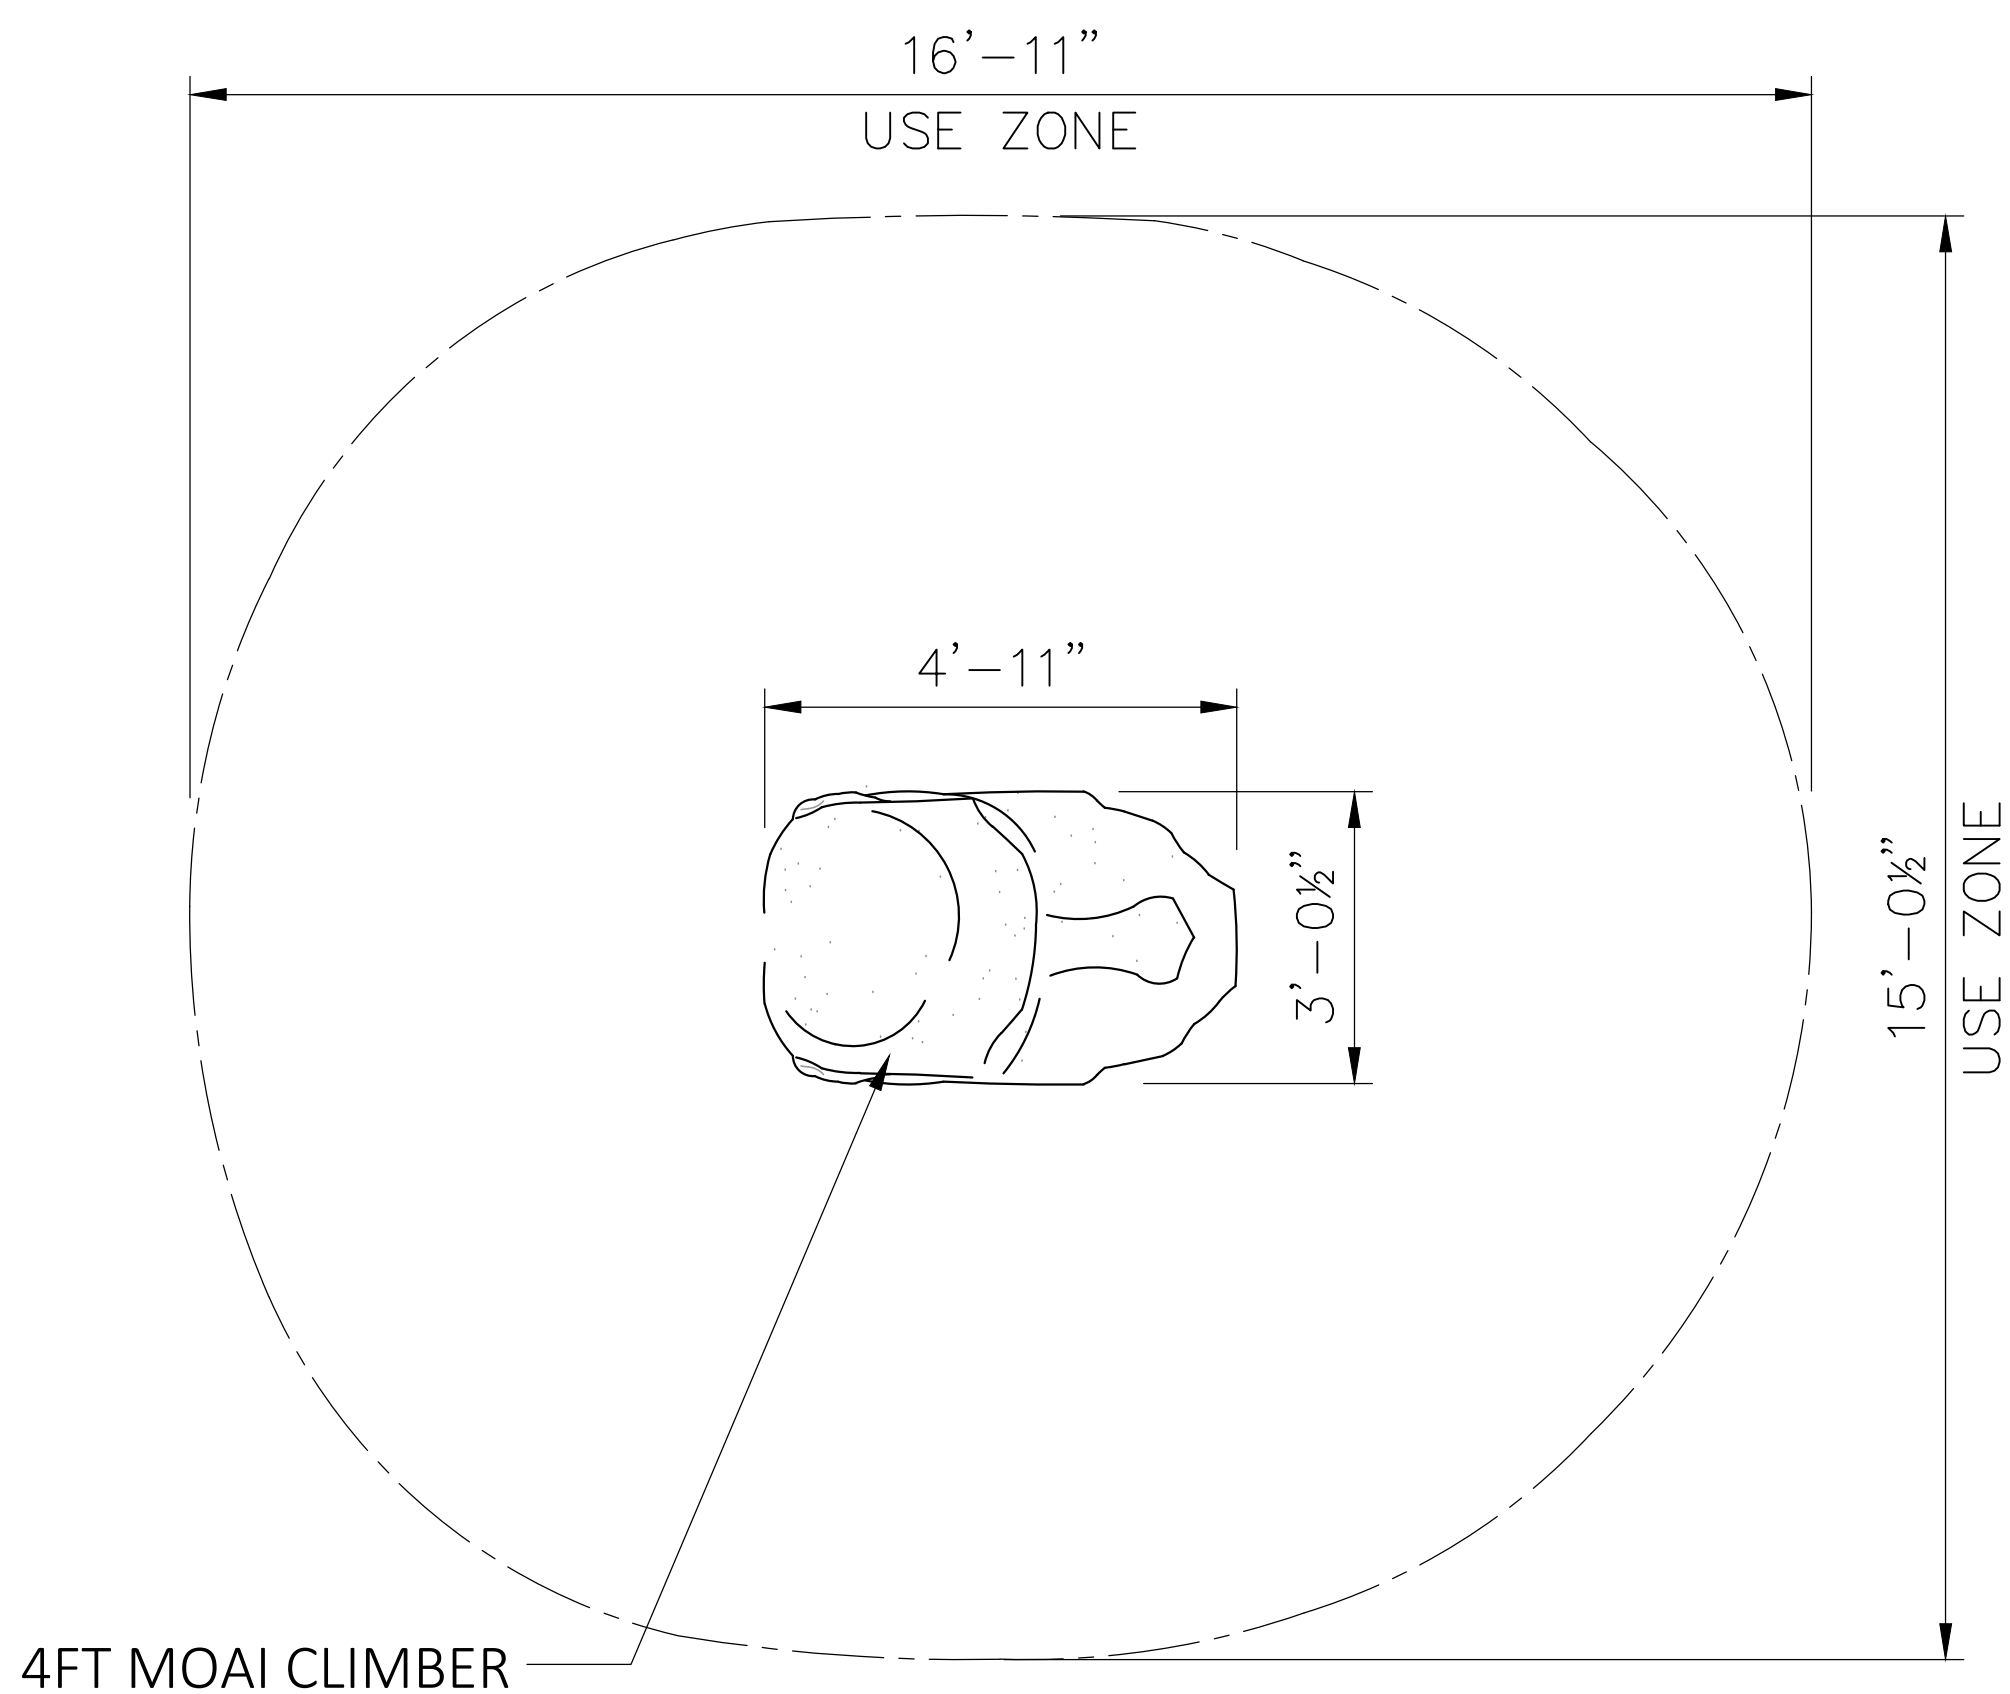

### Dimensions:

22.75"L x 20"W x 47.75"H

## TOP VIEW

SCALE: 1/2" = 1'