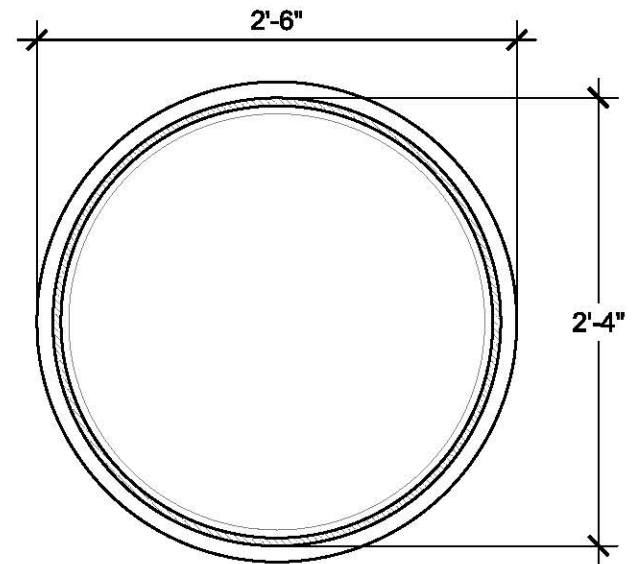

SIZE CHART

NAME	HEIGHT	WIDTH
SBOP 030.1	2'-0"	2'-0"
SBOP 030.2	2'-6"	2'-6"
SBOP 030.3	3'-0"	3'-0"
SBOP 030.4	3'-6"	3'-6"
SBOP 030.5	4'-0"	4'-0"

FRONT VIEW
SCALE: 1"= 1'-0"

SECTION A
SCALE: 1"= 1'-0"

SECTION B
SCALE: 1"= 1'-0"