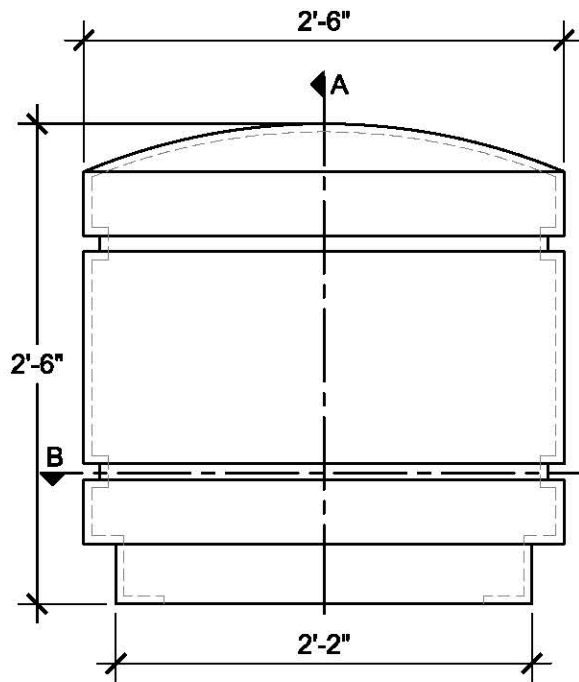

SIZE CHART

NAME	HEIGHT	WIDTH
SBOP 030.1	2'-0"	2'-0"
SBOP 030.2	2'-6"	2'-6"
SBOP 030.3	3'-0"	3'-0"
SBOP 030.4	3'-6"	3'-6"
SBOP 030.5	4'-0"	4'-0"

FRONT VIEW
SCALE: 1"= 1'-0"

SECTION A
SCALE: 1"= 1'-0"

SECTION B
SCALE: 1"= 1'-0"