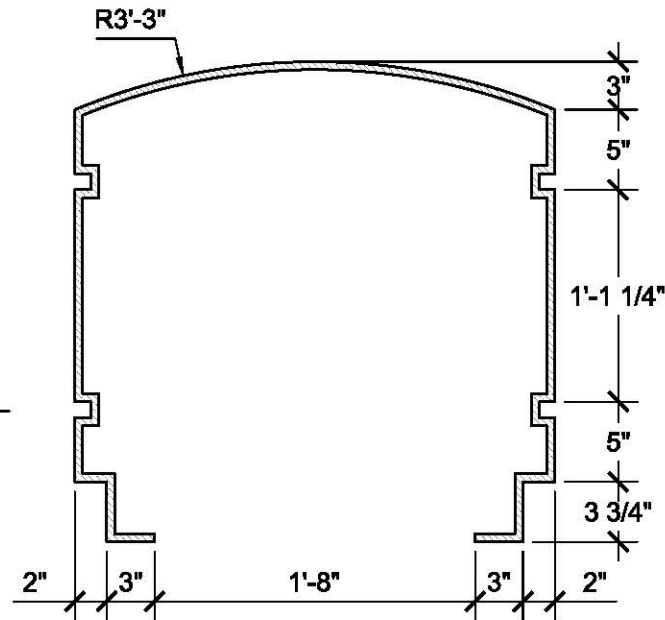

SIZE CHART

NAME	HEIGHT	WIDTH
SBOP 030.1	2'-0"	2'-0"
SBOP 030.2	2'-6"	2'-6"
SBOP 030.3	3'-0"	3'-0"
SBOP 030.4	3'-6"	3'-6"
SBOP 030.5	4'-0"	4'-0"

FRONT VIEW
SCALE: 1"= 1'-0"

SECTION A
SCALE: 1"= 1'-0"

SECTION B
SCALE: 1"= 1'-0"