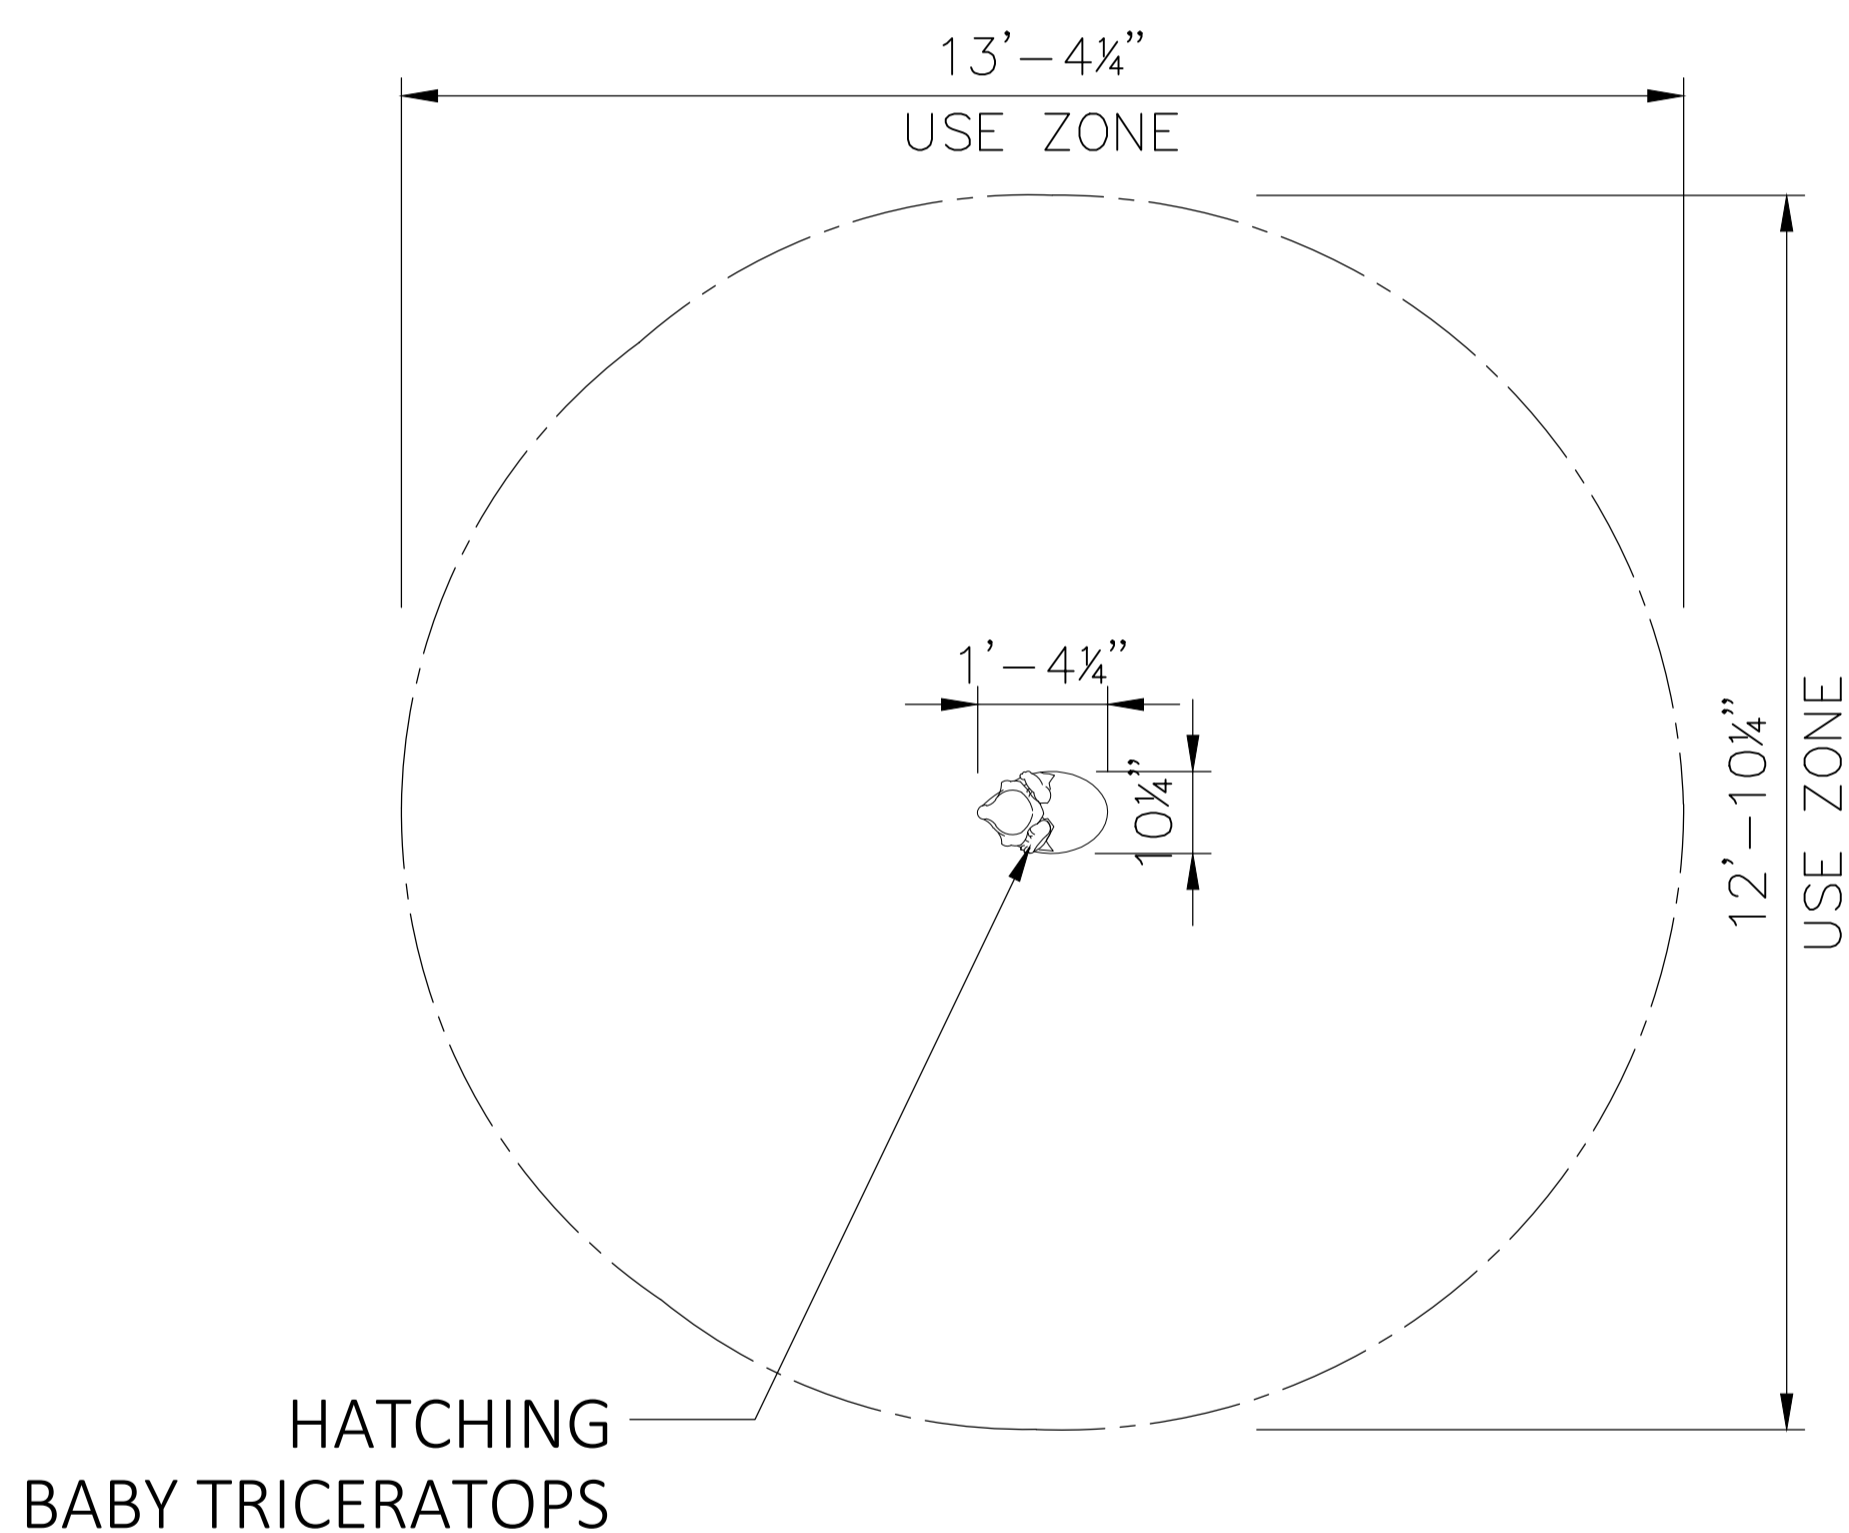

## HATCHING BABY TRICERATOPS

16.25"L x 10.25"W x 11.25"H

## TOP VIEW

SCALE: 1/2" = 1'