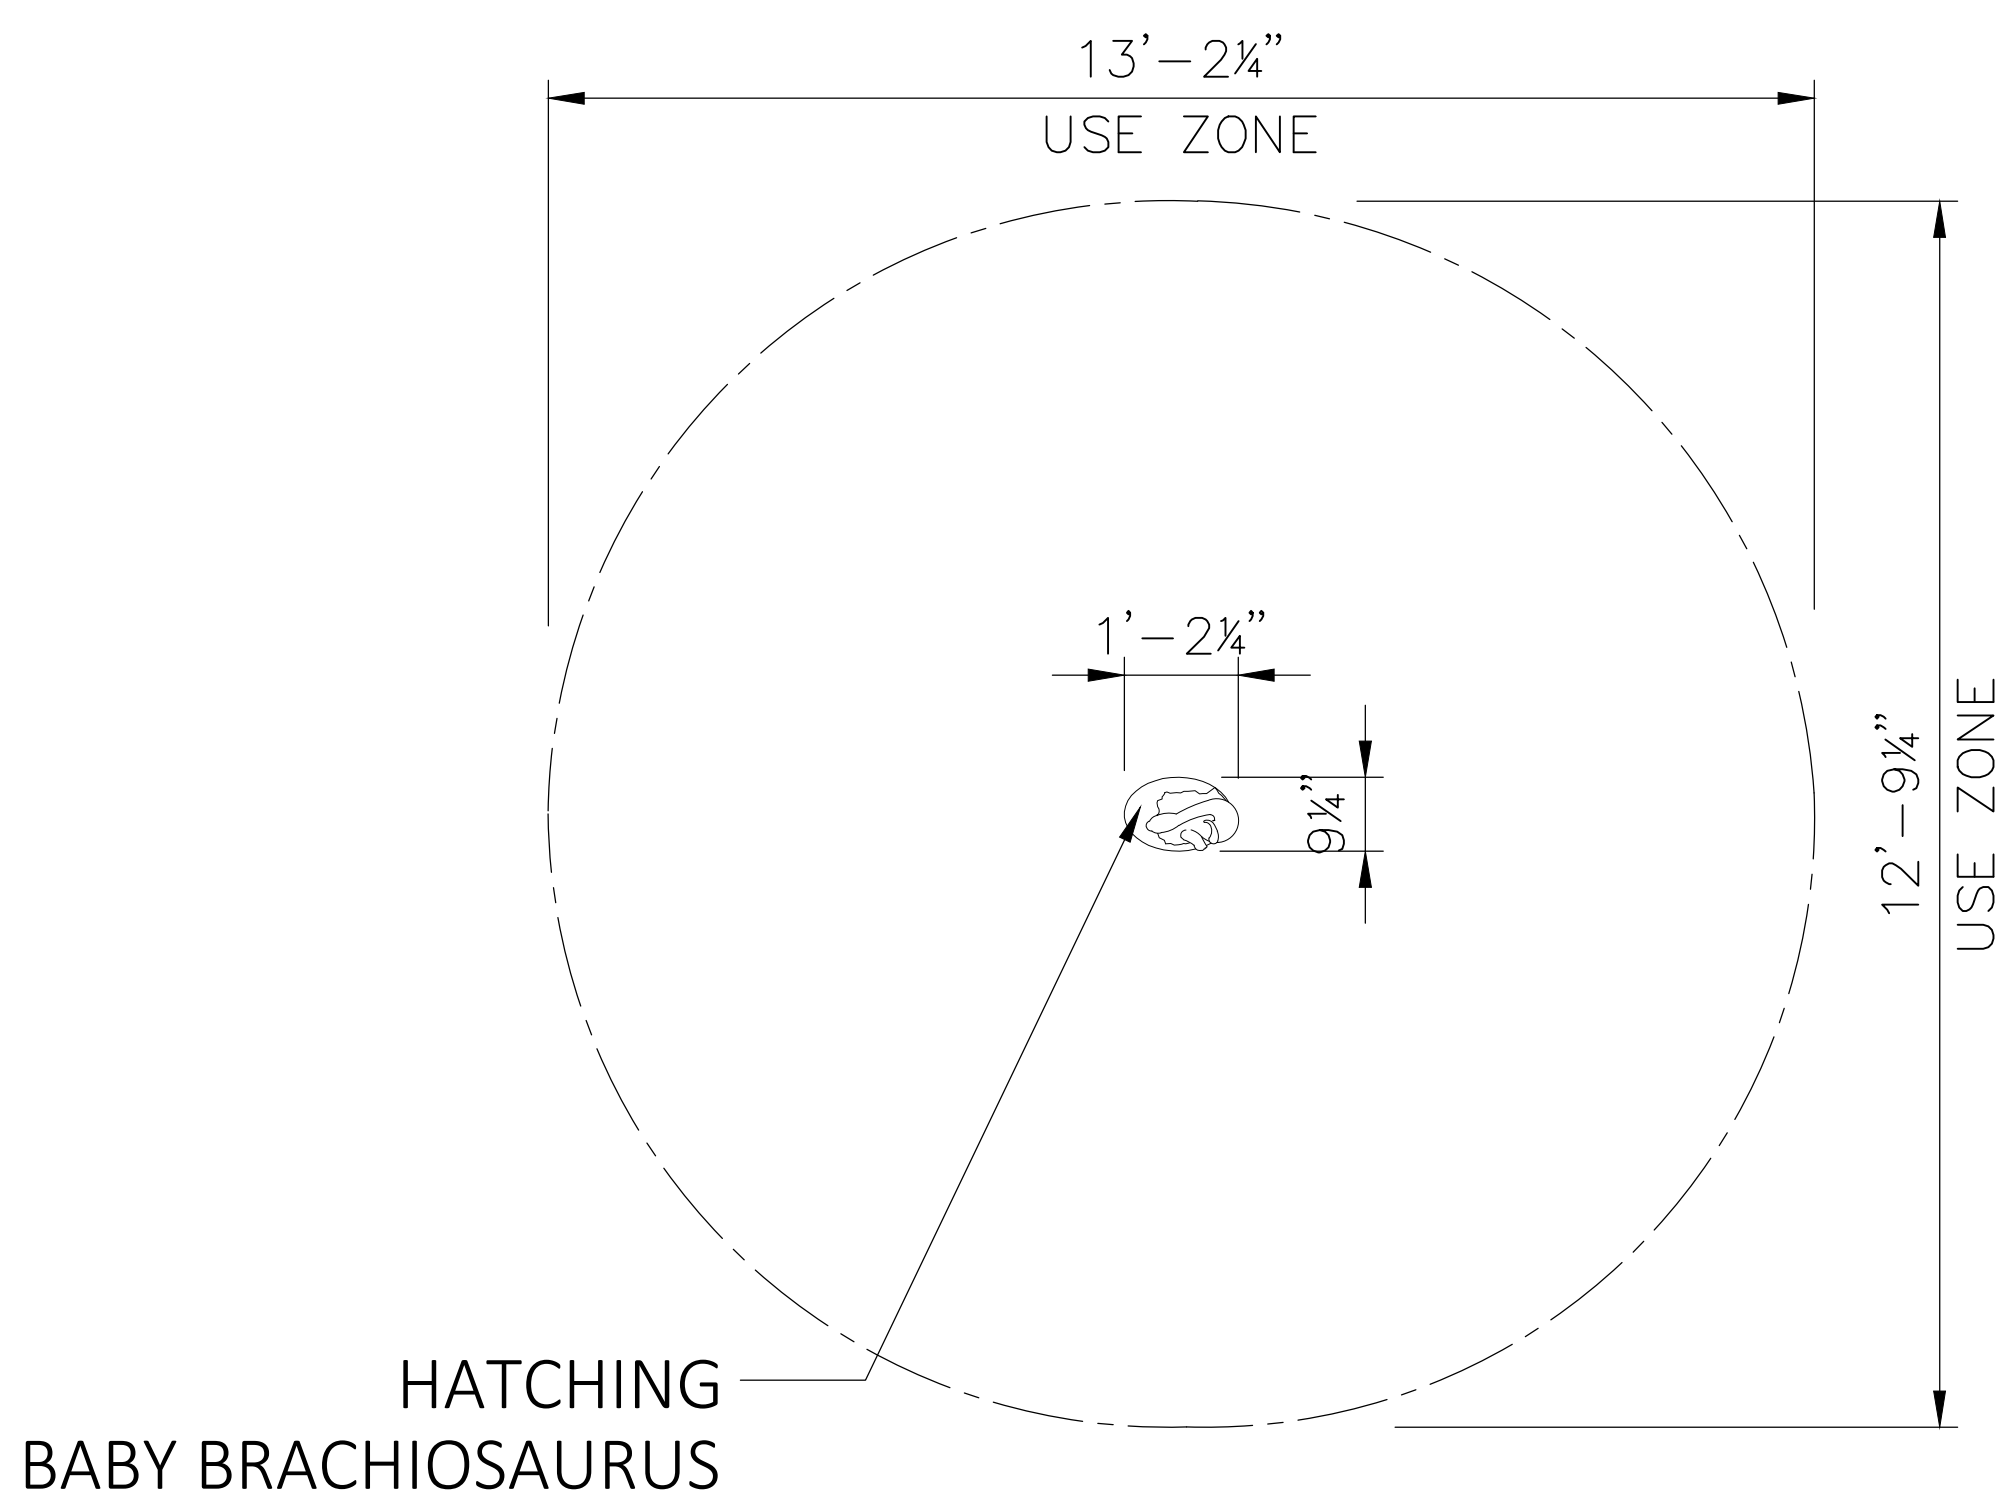

## HATCHING BABY BRACHIOSAURUS

16.25"L x 10.25"W x 11.25"H

## TOP VIEW

SCALE: 1/2" = 1'