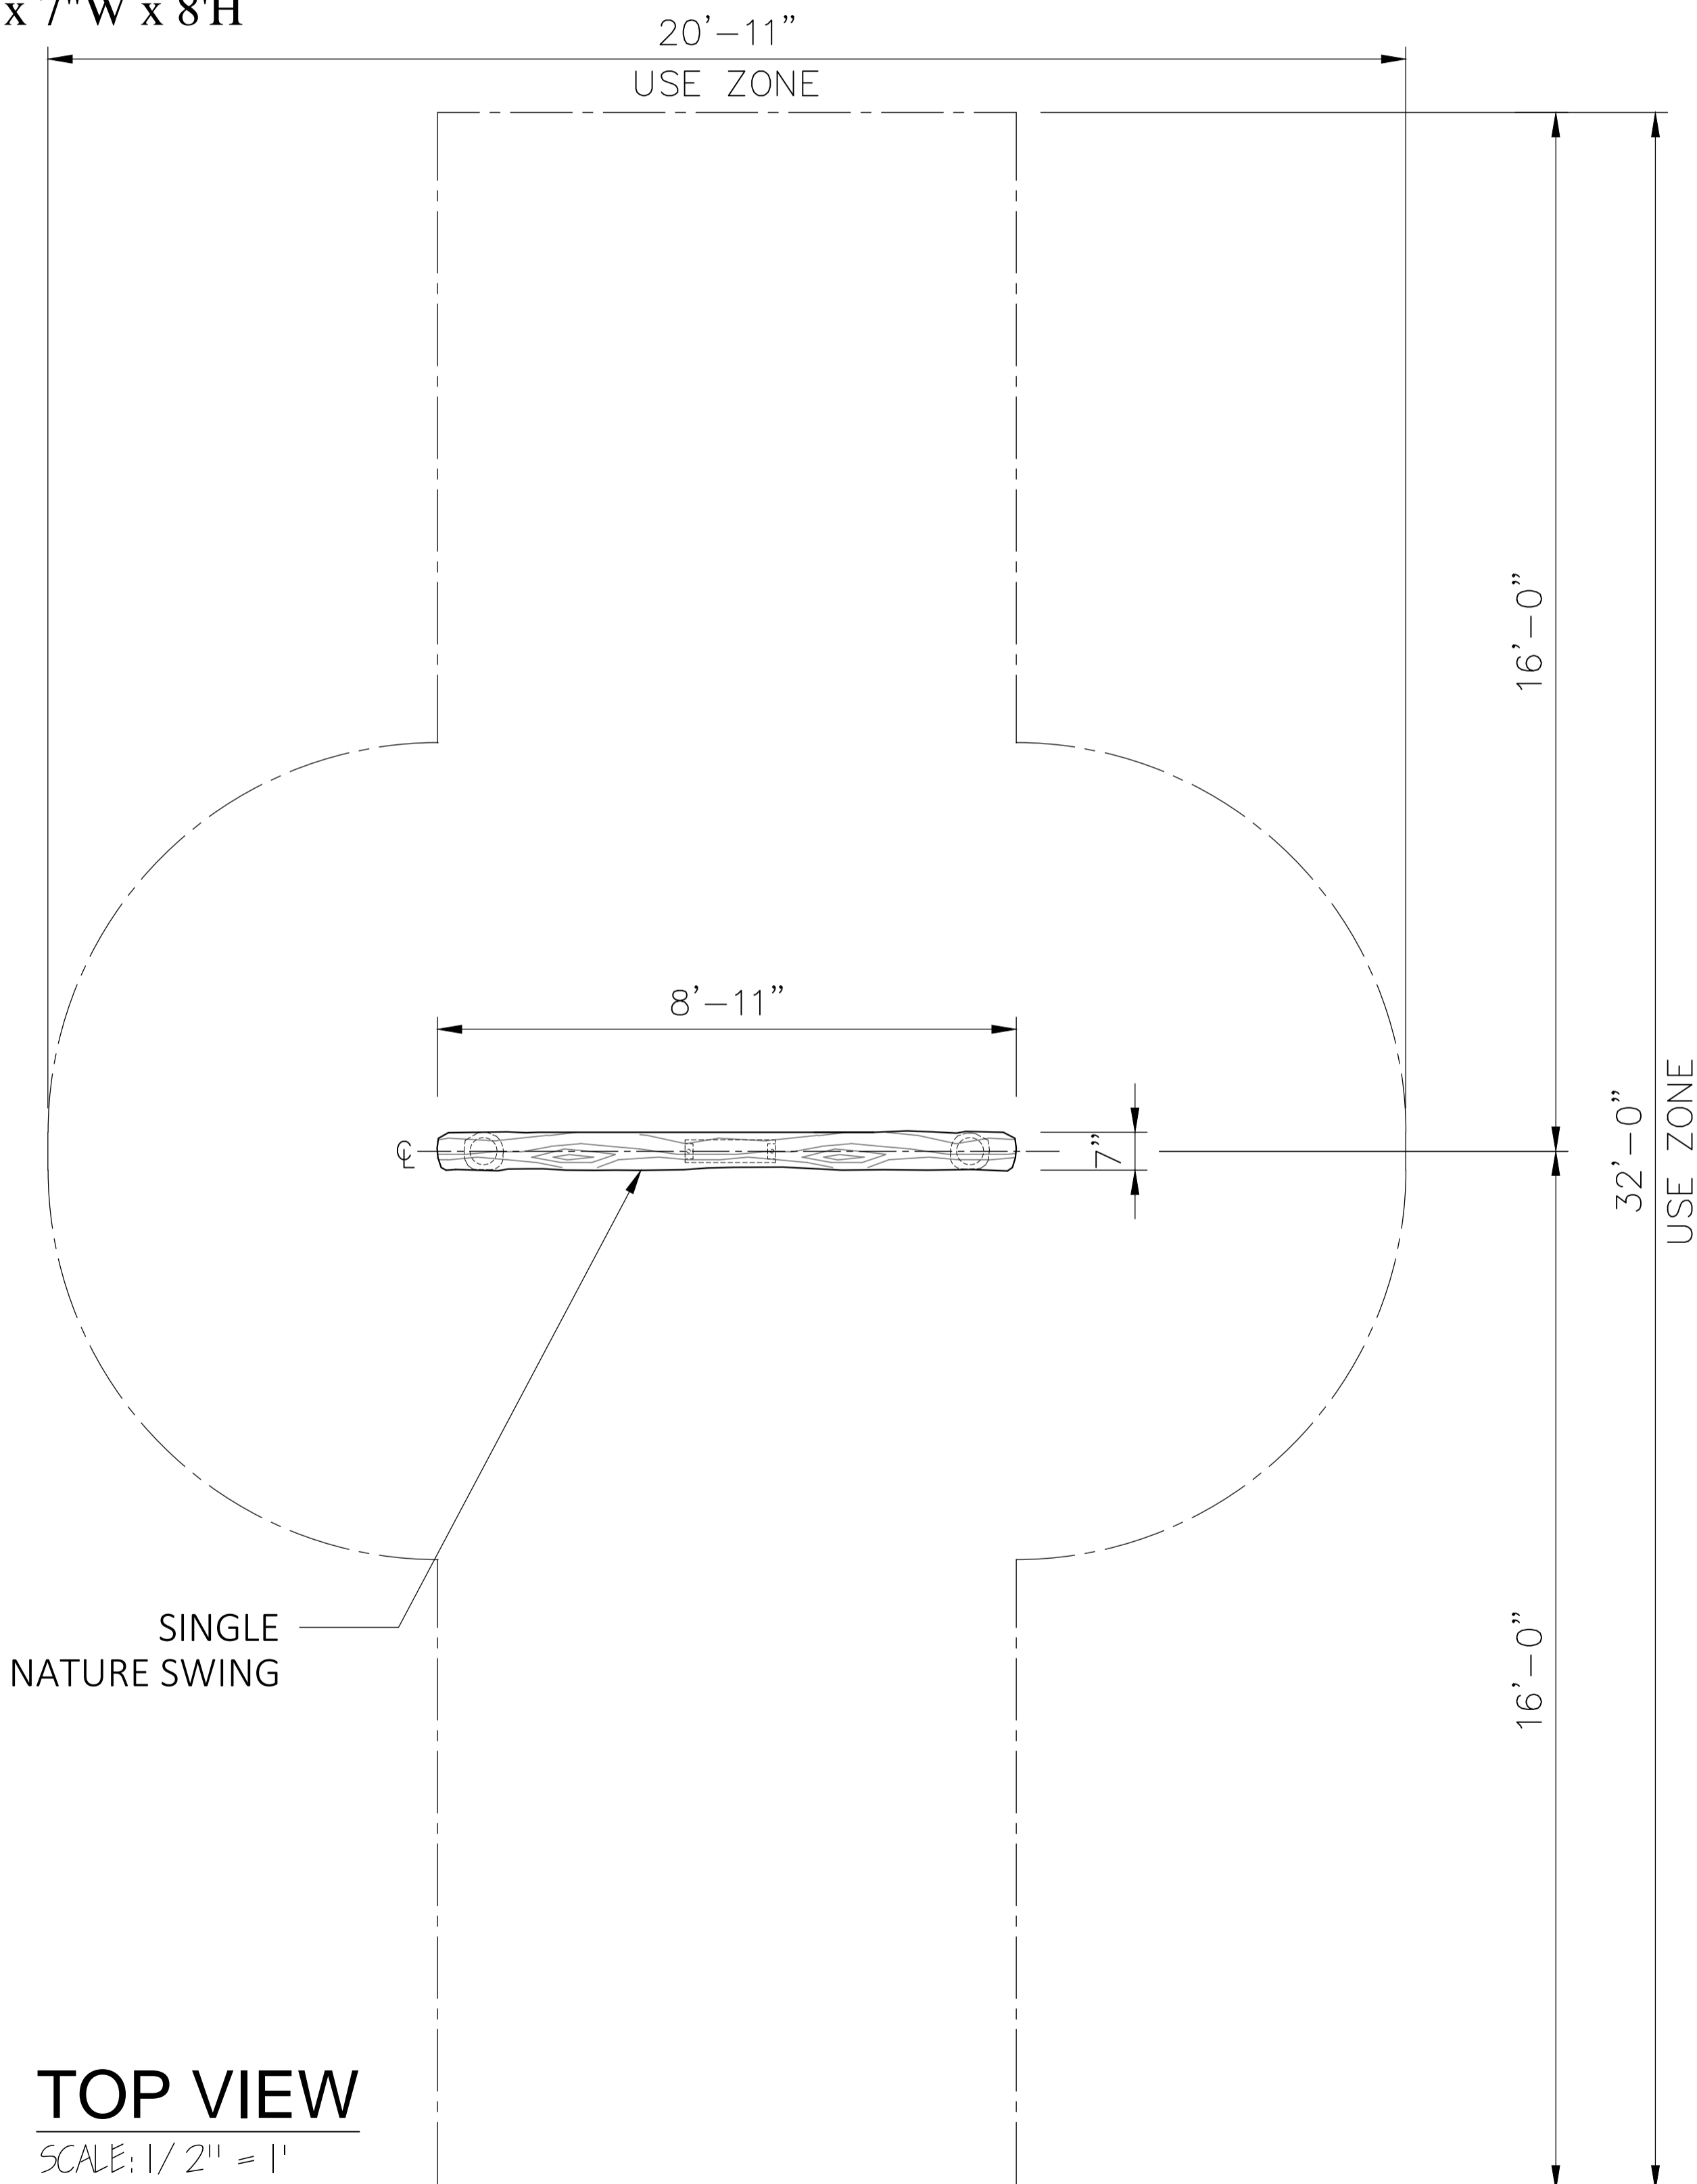

SINGLE NATURE SWING
8'11"L x 7"W x 8'H

TOP VIEW

SCALE: 1/2" = 1'