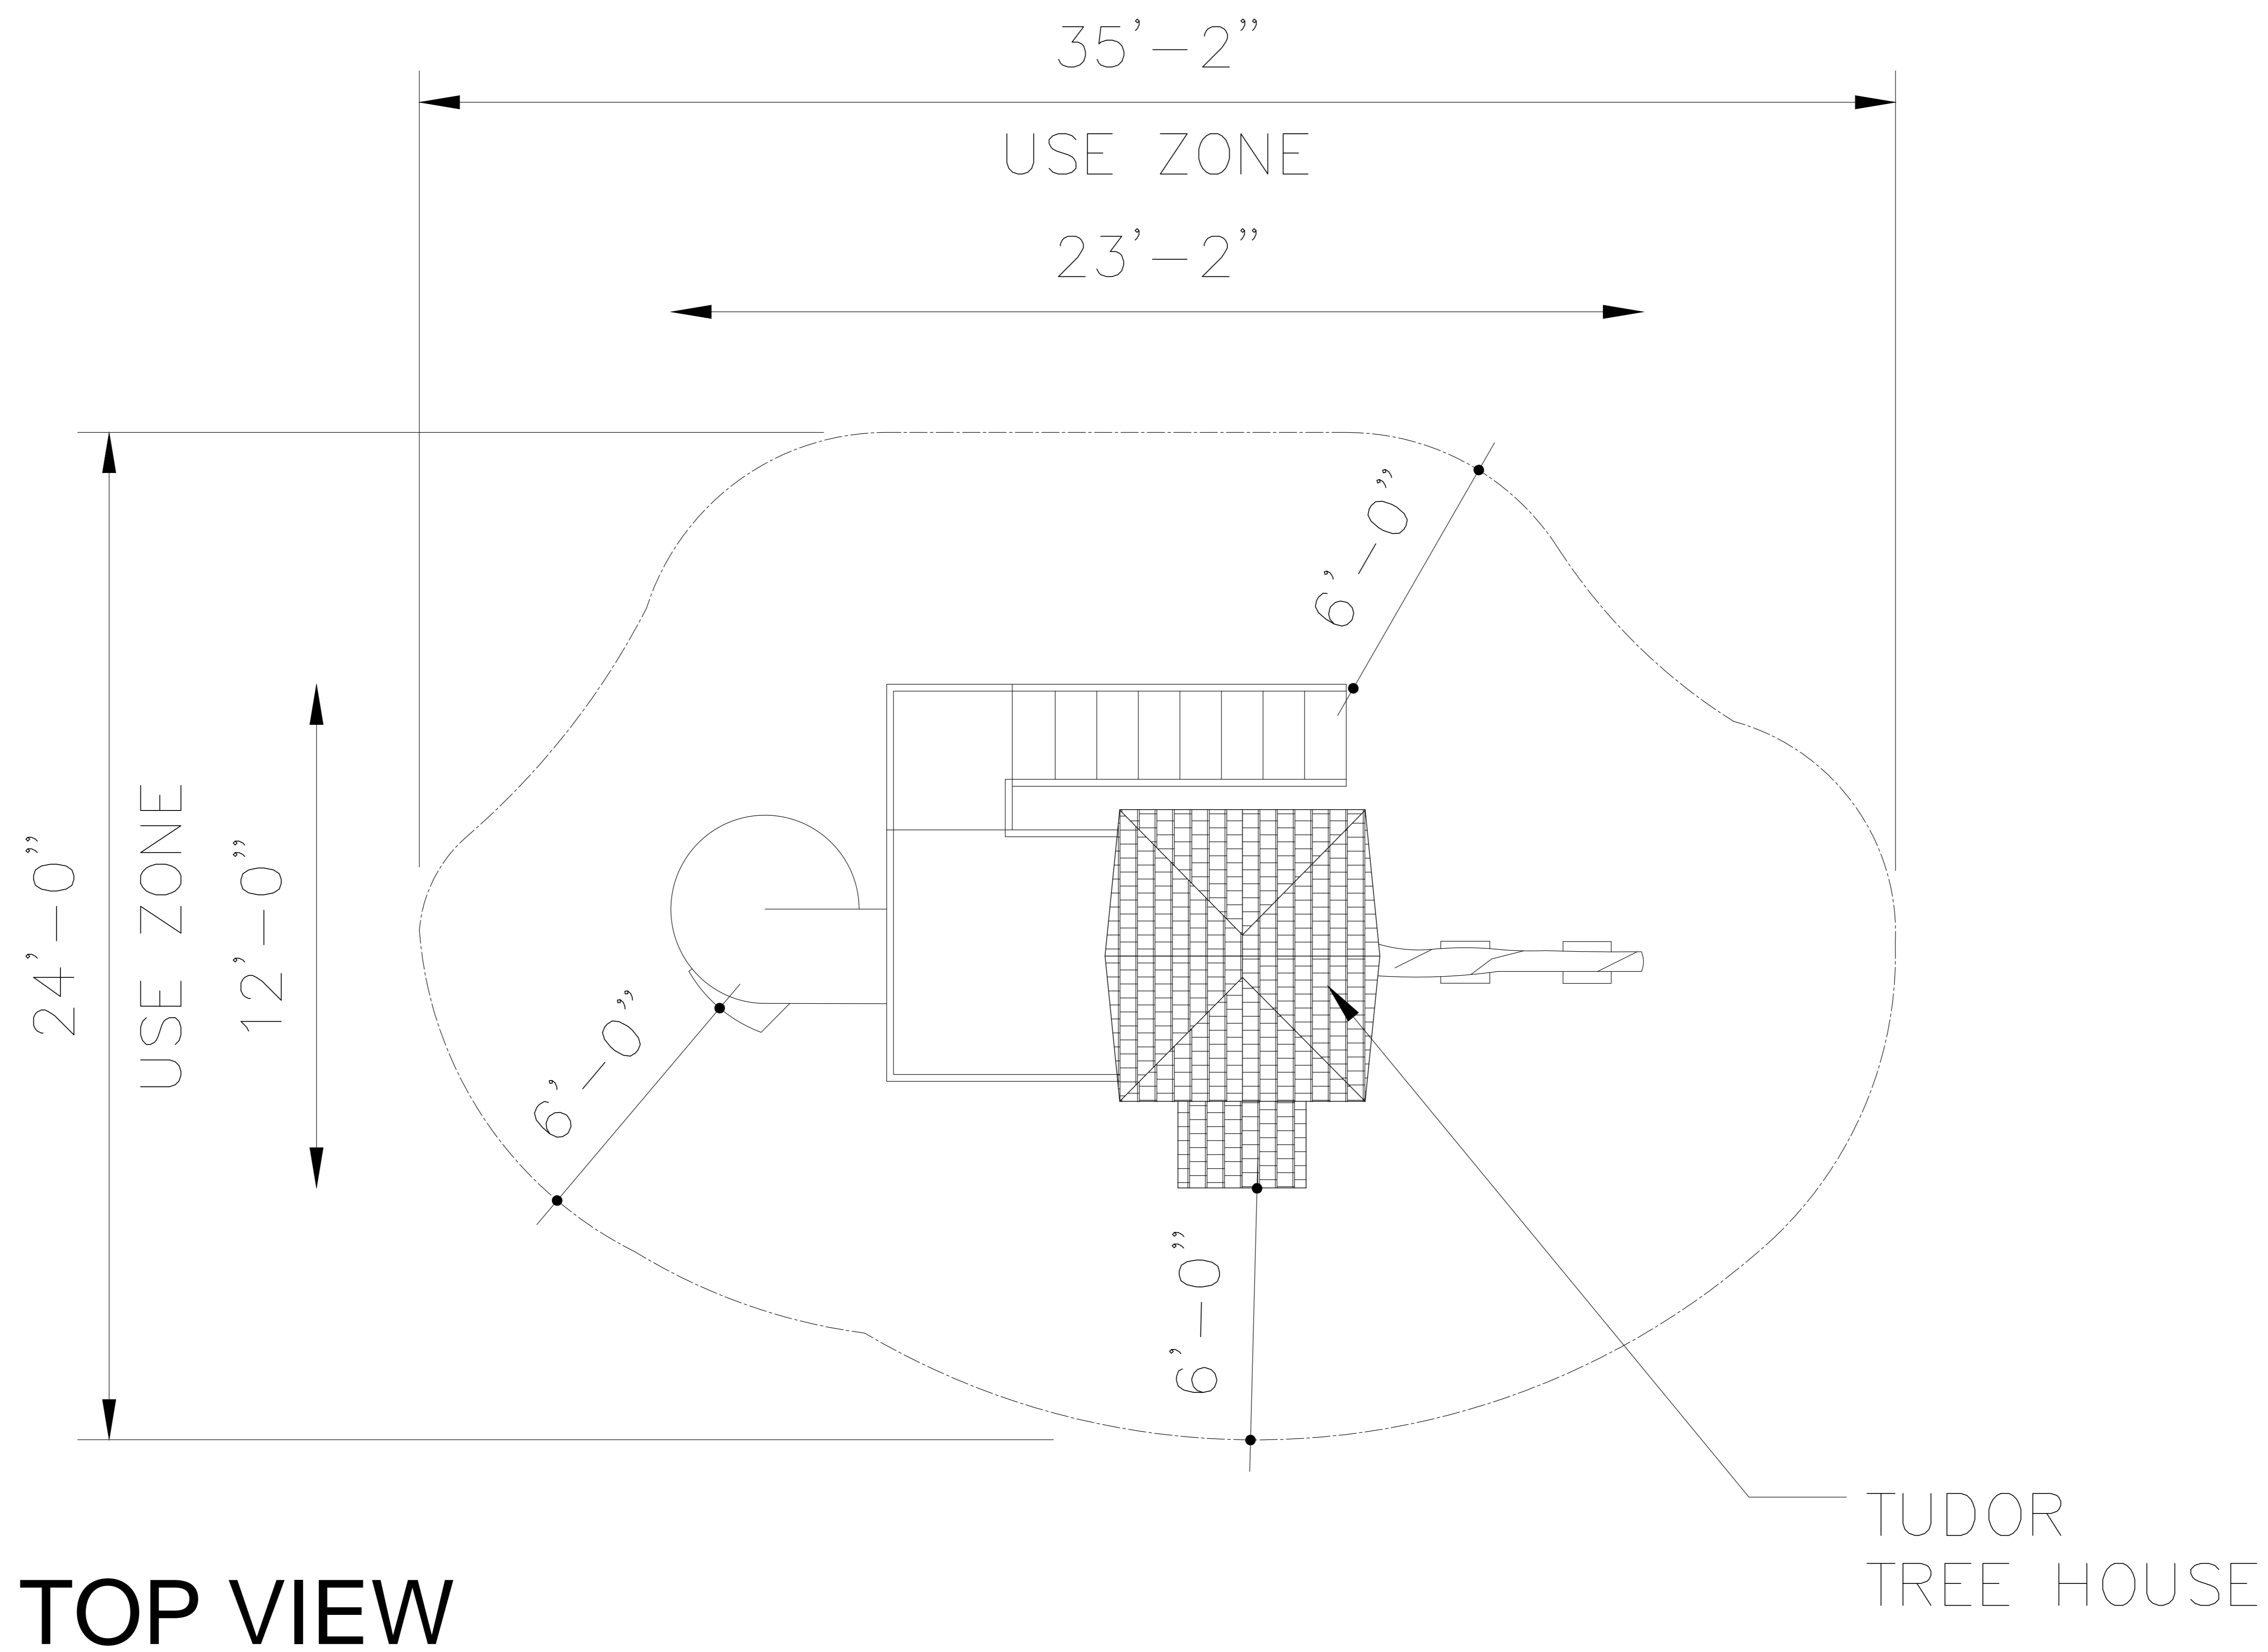

### Dimensions:

23'2"L x 12'W x 12'H

TUDOR TREE HOUSE  
23'2" L x 12' W x 12' H

**TOP VIEW**

SCALE: 1/2" = 1'